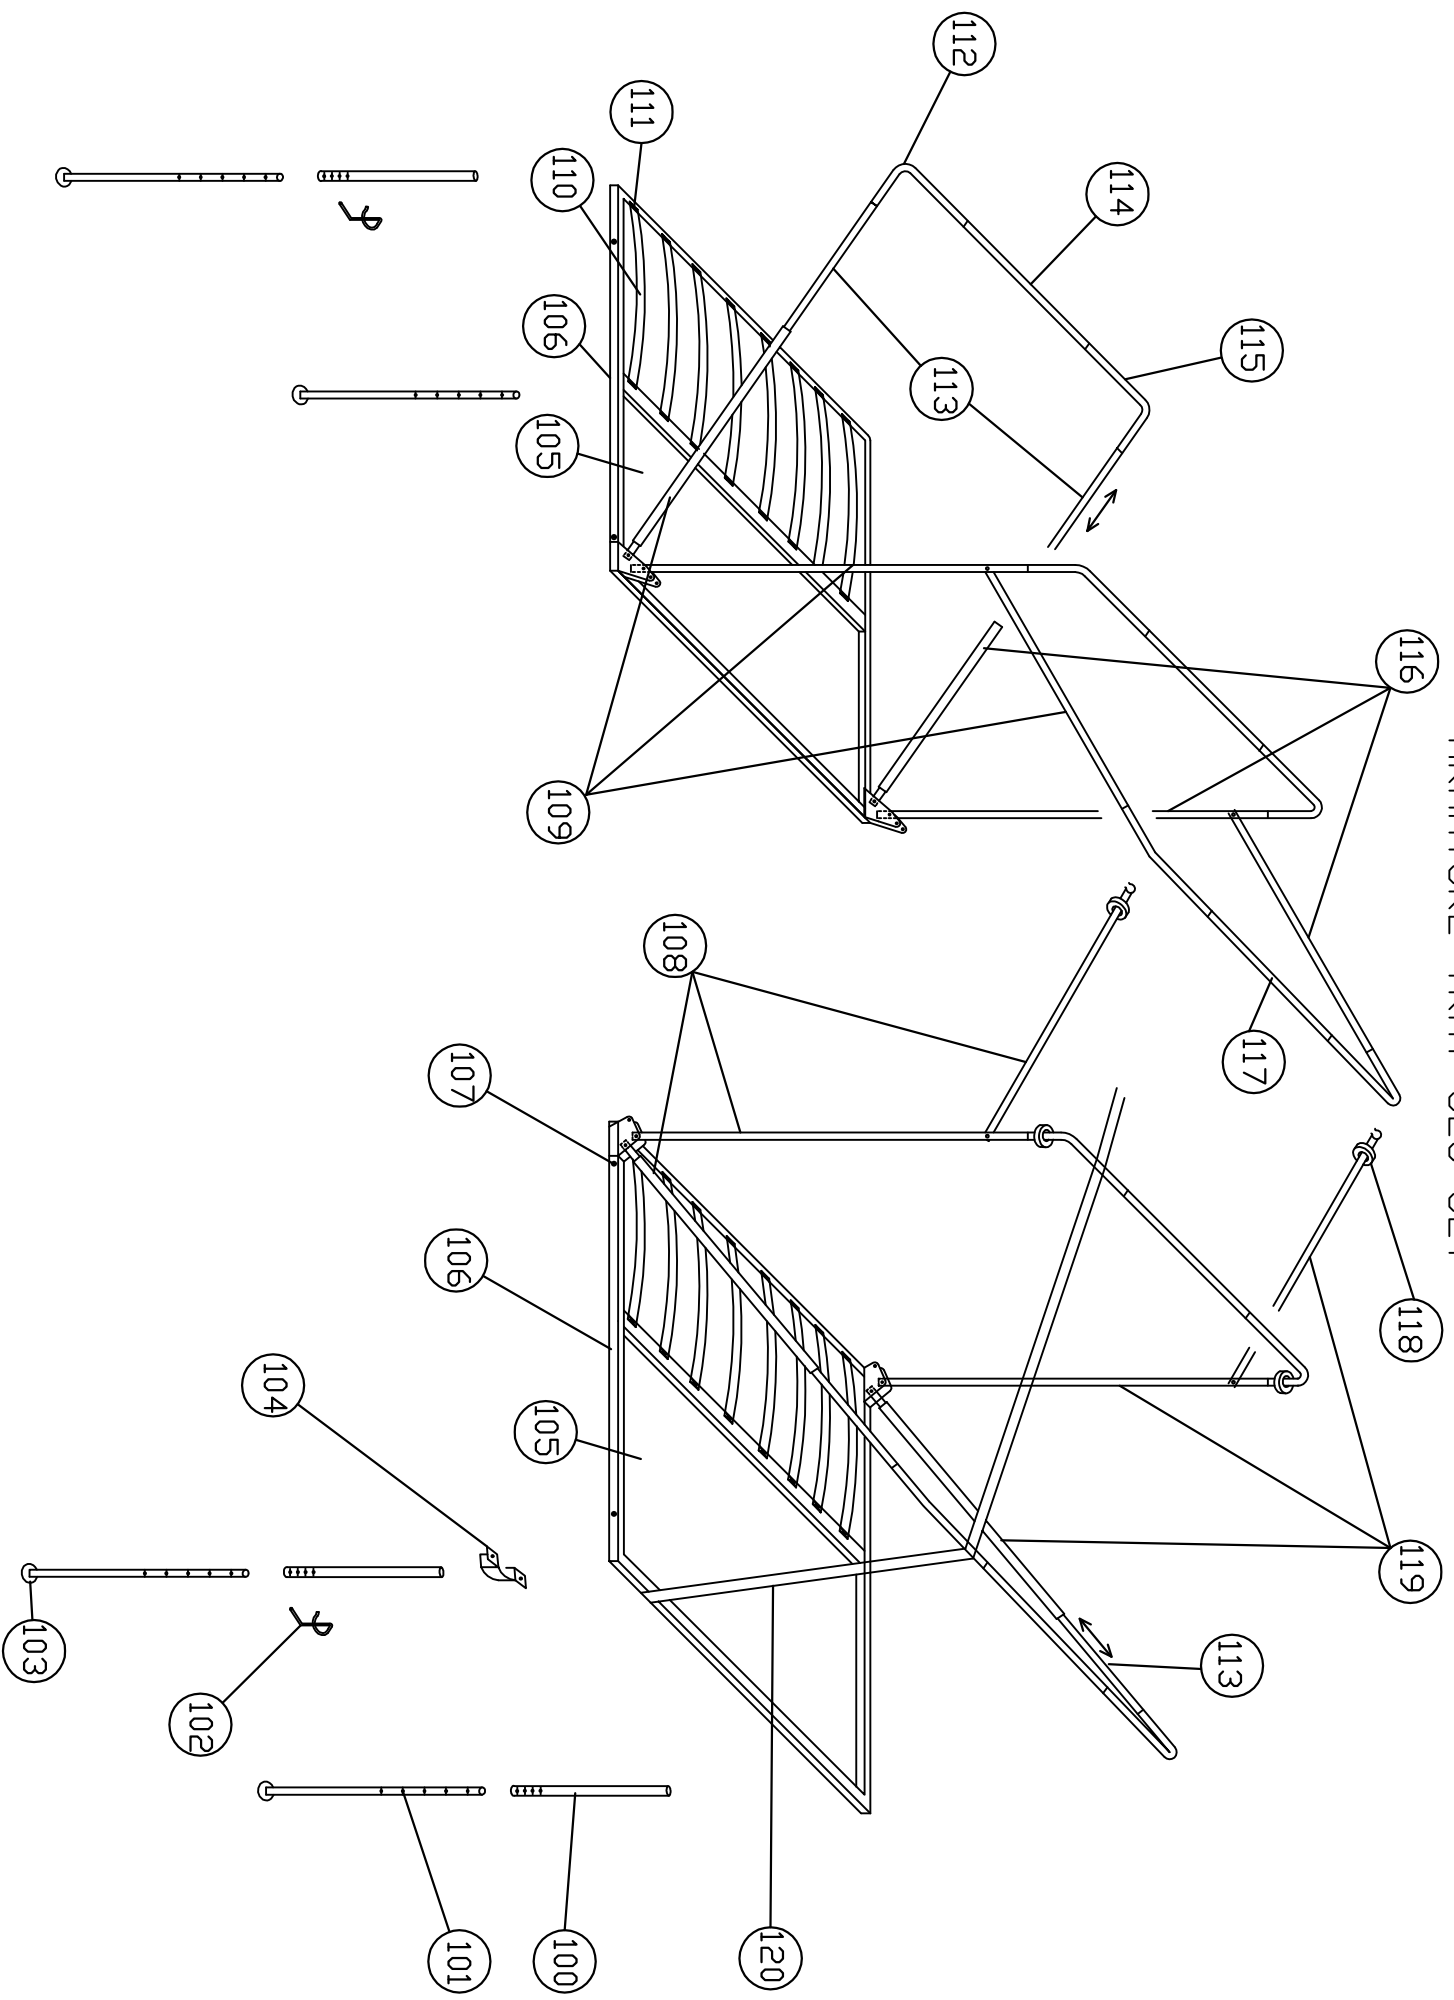

PLATEAU ARMATURE SLS SLT  
ARMATURE TRAY SLS SLT

# PLATEAU ARMATURE ARMATURE TRAY

		<b>De 2006 à 2008 From 2006 to 2008</b>
<b>Rep Number</b>	<b>Désignation Description</b>	<b>Référence à commander Reference to order</b>
	sommier à latte droit équipé avec pied+bras armature +Akilux	TI902970D
	sommier à latte gauche avec pied+bras armature +Akilux	TI902971D
	mousse 2000x1180x80	07489
	mousse 2000x350x80	07866
100	Coulisse de pied zn j + verni	JA900767T
101	Pied de plateau zn j + verni	TI619155T
102	Verrou de pied 610943	09112
103	Coupelle TCP	03882
104	chape de pied de plateau zn j + verni	JA901252T
105	Fond Akilux 2040x1200x3.5	09709
106	sommier a latte 1200x2040	09708
107	téton de retenue	07223
108	Ensemble bras d'armature AR droit zn j+verniss	TI902958T
109	Ensemble bras d'armature AR gauche zn j+verniss	TI902960T
110	latte bois 533x38x8	04140
111	embout latte flat cap	04144
112	1/2 faîtière arrière zn j +verniss	TI616041T
113	élément coulissant zn j+verniss	TI902962T
114	Entretoise de faîtière lg 1200dr zn j+verniss	TI616042T
115	1/2 faîtière avant zn j +verniss	TI619465T
116	Ensemble bras d'armature av gauche zn j + verniss	TI902961T
117	Entretoise de faîtière lg1150 dr zn j + verniss	TI902963T
118	bague caoutchouc 10706	09106
119	Ensemble bras armature av droit zn j+verniss	TI902959T
120	sangle d'armature	904056