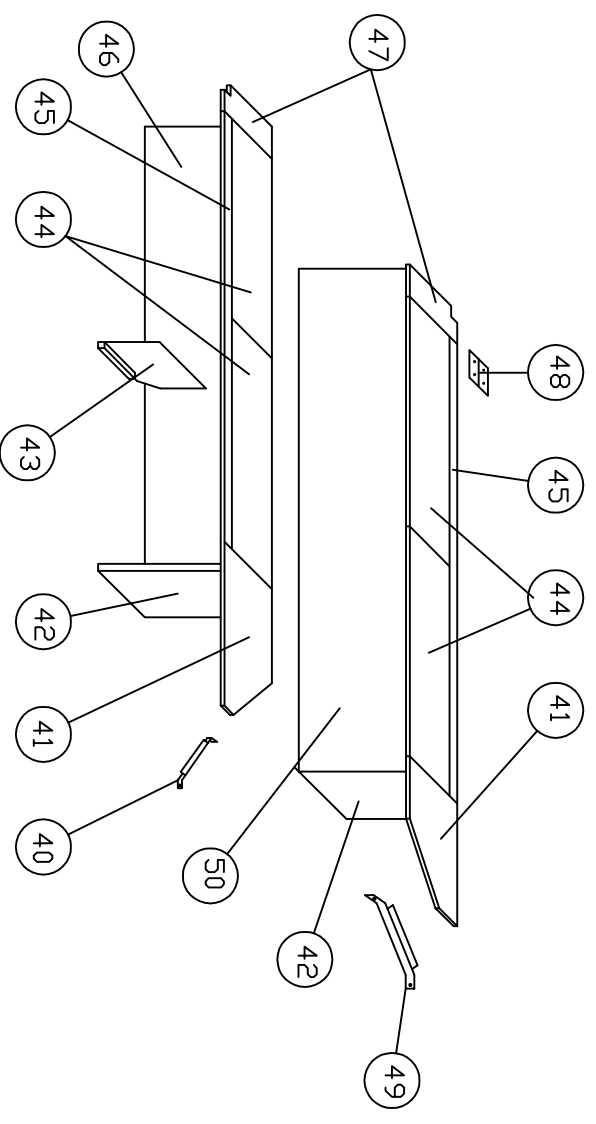

CAISSE MEUBLE SLT GL BLANCHE
FURNITURE SLT GL WHITE

CAISSE MEUBLE 5LT GL blanche
FURNITURE 5LT GL WHITE

		Année 2009
		Year 2009
rep Number	Désignation Description	Référence à commander Reference to order
21	Panneau gauche équipé 901910	TI901910
22	profil plastique U26B1LG430	PL18094C
23	Planche plastique 115MRB1LG2113	PL18092W
24	Planche plastique 100SRB1 LG2113	PL18091P
25	Planche plastique 115FRB1 LG 2113	PL18093W
26	Pion d'ancrage	09049
27	Catadioptré orange	02948
28	Z avant 619470	TI619470B
29	Catadioptré blanc	02947
30	Panneau avant équipé 900939	TI900939
31	Profil plastique AR26B1 LG 430	PL18095A
32	Planche plastique 115MRB1 LG 1299	PL18092W
33	Planche plastique 100SRB1 LG 1299	PL18091P
34	Planche plastique 115FRB1 LG 1299	PL18093W
35	Prise 7 broches	03047
36	Faisceau complet avec prise	03026
37	Panneau droit équipé 900940	TI900940
38	Crochet de cuisine	619336
39	Z latéral 619471	TI619471B
40	Renfort de tablette G	TI619228B
41	Dessus fixe 618030	18003
42	Façade arrière 617923	18001
43	Séparation 616657	18000
44	Dessus ouvrant 619457	18005
45	Baguette 619458	18006
46	Façade coffre gauche 619455	18004
47	Baguette 617924	18002
48	Charnière plastique blanche	03337
49	Renfort de tablette D	TI619227B
50	Façade coffre droit 619453	18007