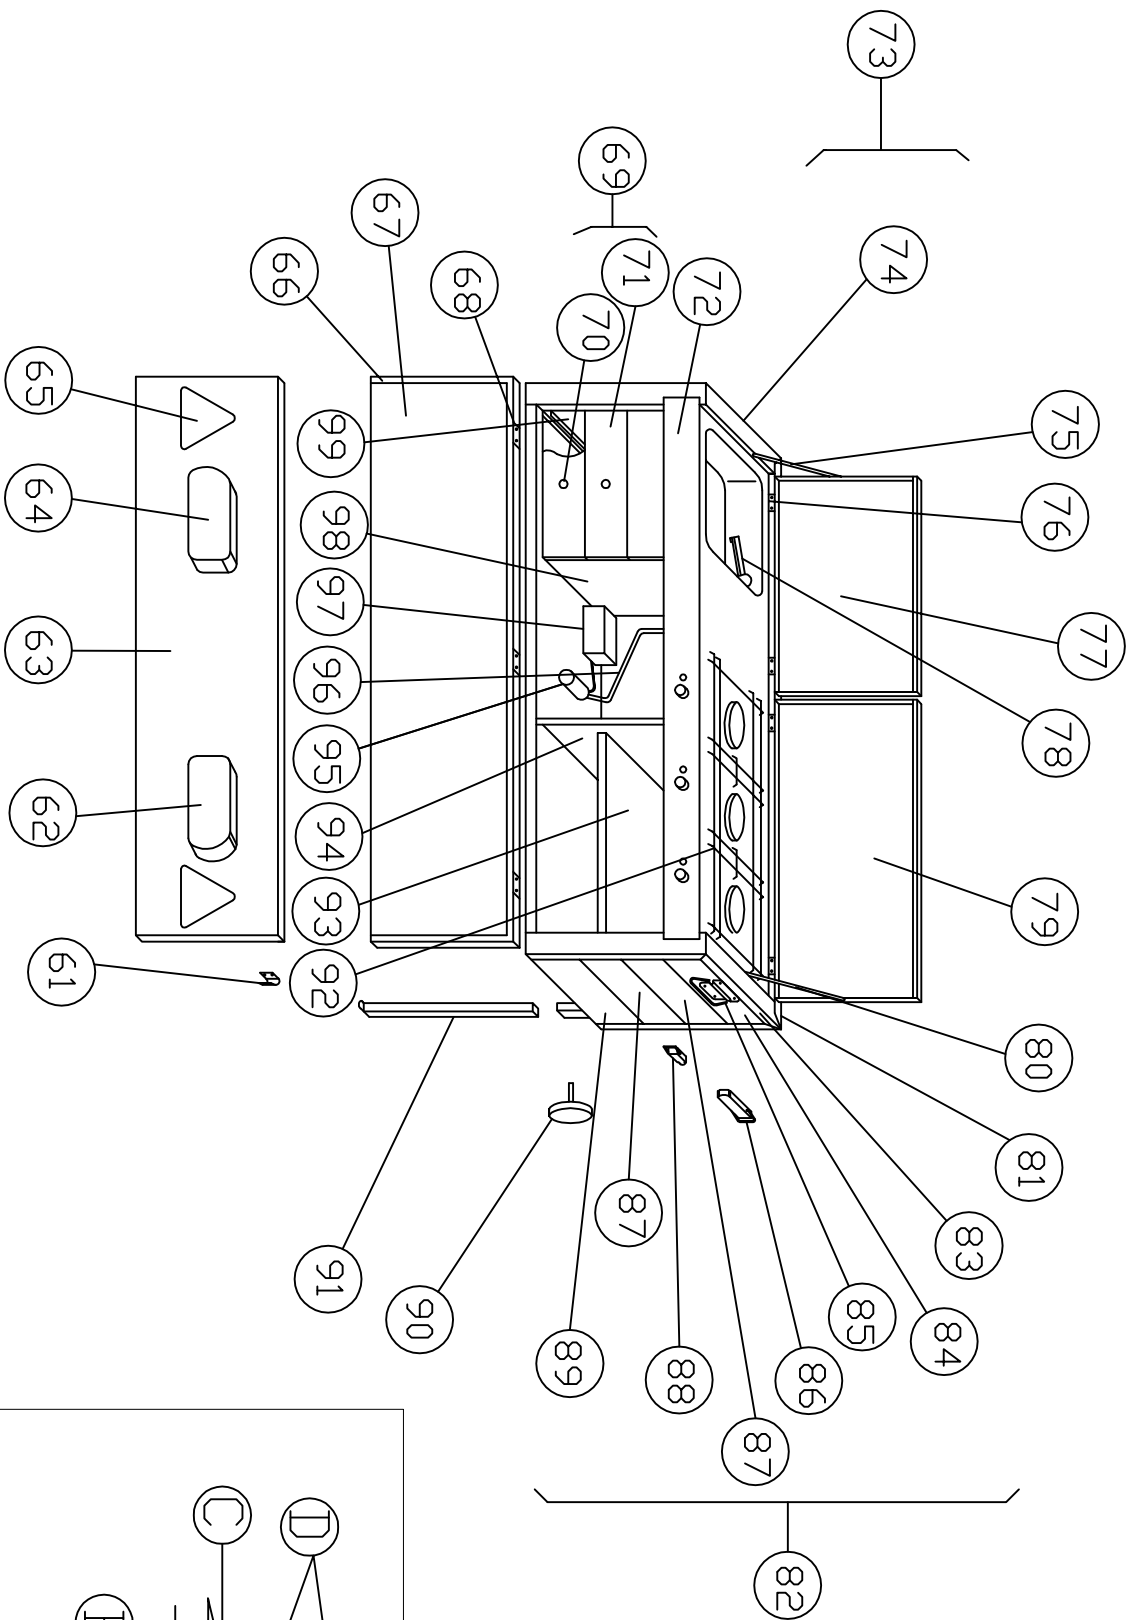

CUISINE SLT GL 3 FEUX KITCHEN SLT GL 3 BURNERS

CUISINE 3 FEUX KITCHEN 3 BURNERS

		Année 2009 Year 2009
Rep Number	Désignation Description	Référence à commander Reference to order
61	gâche de sauterelle	PL17801.T
62	feux arrière droit radex	02886
63	porte nue 619323	TI619323
64	feux arrière gauche radex	02883
65	triangle	02949
66	joint tubulaire de porte	07073
67	habillage intérieur de porte	18015
68	charnière de porte	PL17803.T
69	ensemble tiroir	TI903501
70	bouton de tiroir	09583
71	façade de tiroir	18016
72	plan inox 3 feu	09575
73	panneau gauche équipé 900943	TI900943
74	cornière gauche 619331	TI619331
75	compas gauche	PL17800.T
76	charnière de couvercle	PL17802.T
77	petit couvercle 619880	TI619880
78	robinet	37896RM
79	grand couvercle 619881	TI619881
80	compas droit	PL17799.T
81	dos de cuisine 618879	TI619879
82	panneau droit équipé 900942	TI900942
83	cornière droite 619330	TI619330
84	planche plastique 115frb1 lg 359	PL18093R
85	poignée	PL17813.T
86	grenouillère	PL17797.T
87	planche plastique 110srb1 lg 359	PL18091K