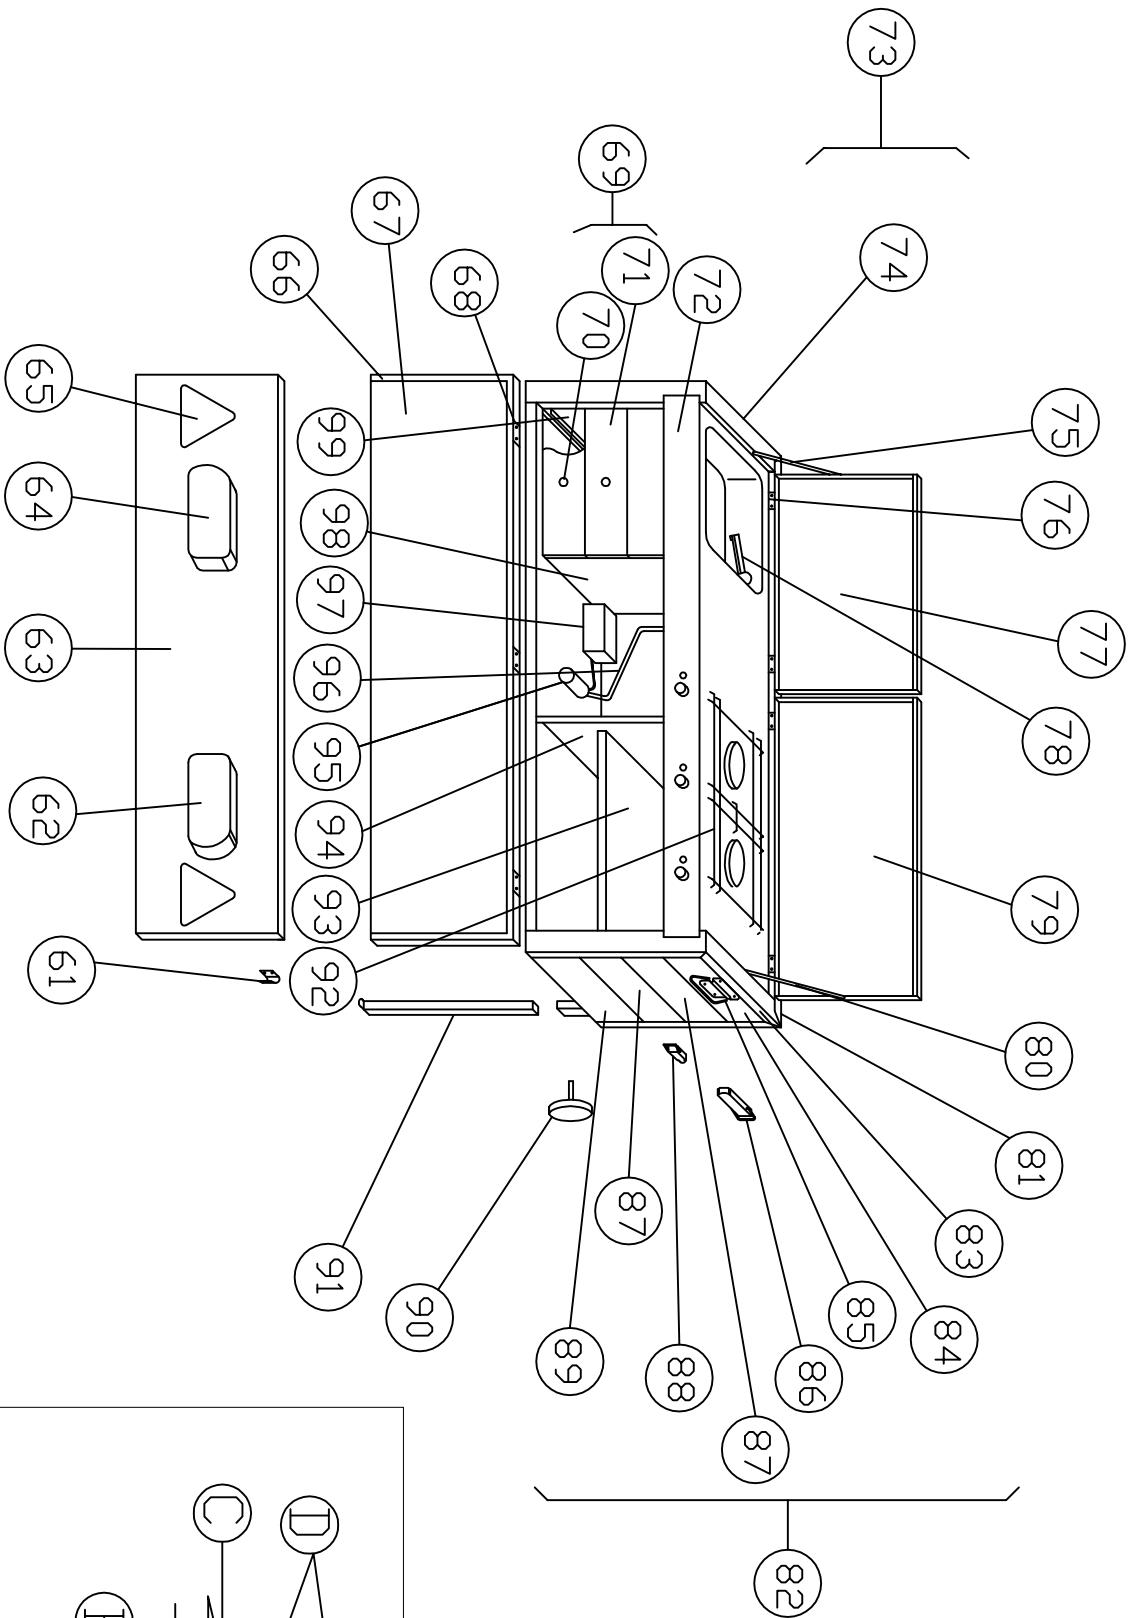

CUISINE SLT GL 2 FEUX KITCHEN SLT GL 2 BURNERS

CUISINE 2 FEUX KITCHEN 2 BURNERS

		Année 2009 Year 2009
Rep Number	Désignation Description	Référence à commander Reference to order
61	gâche de sauterelle	PL17801.T
62	feux arrière droit radex	02886
63	porte nue 619323	TI619323
64	feux arrière gauche radex	02883
65	triangle	02949
66	joint tubulaire de porte	07073
67	habillage intérieur de porte	18015
68	charnière de porte	PL17803.T
69	ensemble tiroir	TI903501
70	bouton de tiroir	09583
71	façade de tiroir	18016
72	plan inox 2 feu	09576
73	panneau gauche équipé 900943	TI900943
74	cornière gauche 619331	TI619331
75	compas gauche	PL17800.T
76	charnière de couvercle	PL17802.T
77	petit couvercle 619880	TI619880
78	robinet	37896RM
79	grand couvercle 619881	TI619881
80	compas droit	PL17799.T
81	dos de cuisine 618879	TI619879
82	panneau droit équipé 900942	TI900942
83	cornière droite 619330	TI619330
84	planche plastique 115frb1 lg 359	PL18093R
85	poignée	PL17813.T
86	grenouillère	PL17797.T
87	planche plastique 110srb1 lg 359	PL18091K