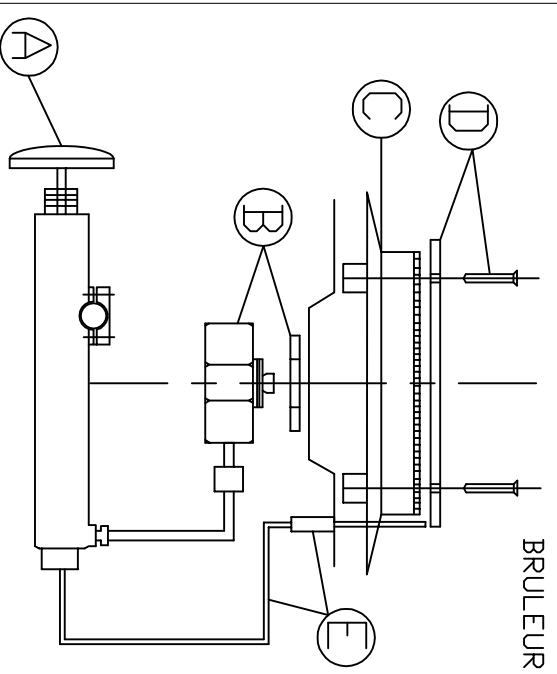

CUISINE SLT GL 2 FEUX KITCHEN SLT GL 2 BURNERS

GRILL

BRULEUR