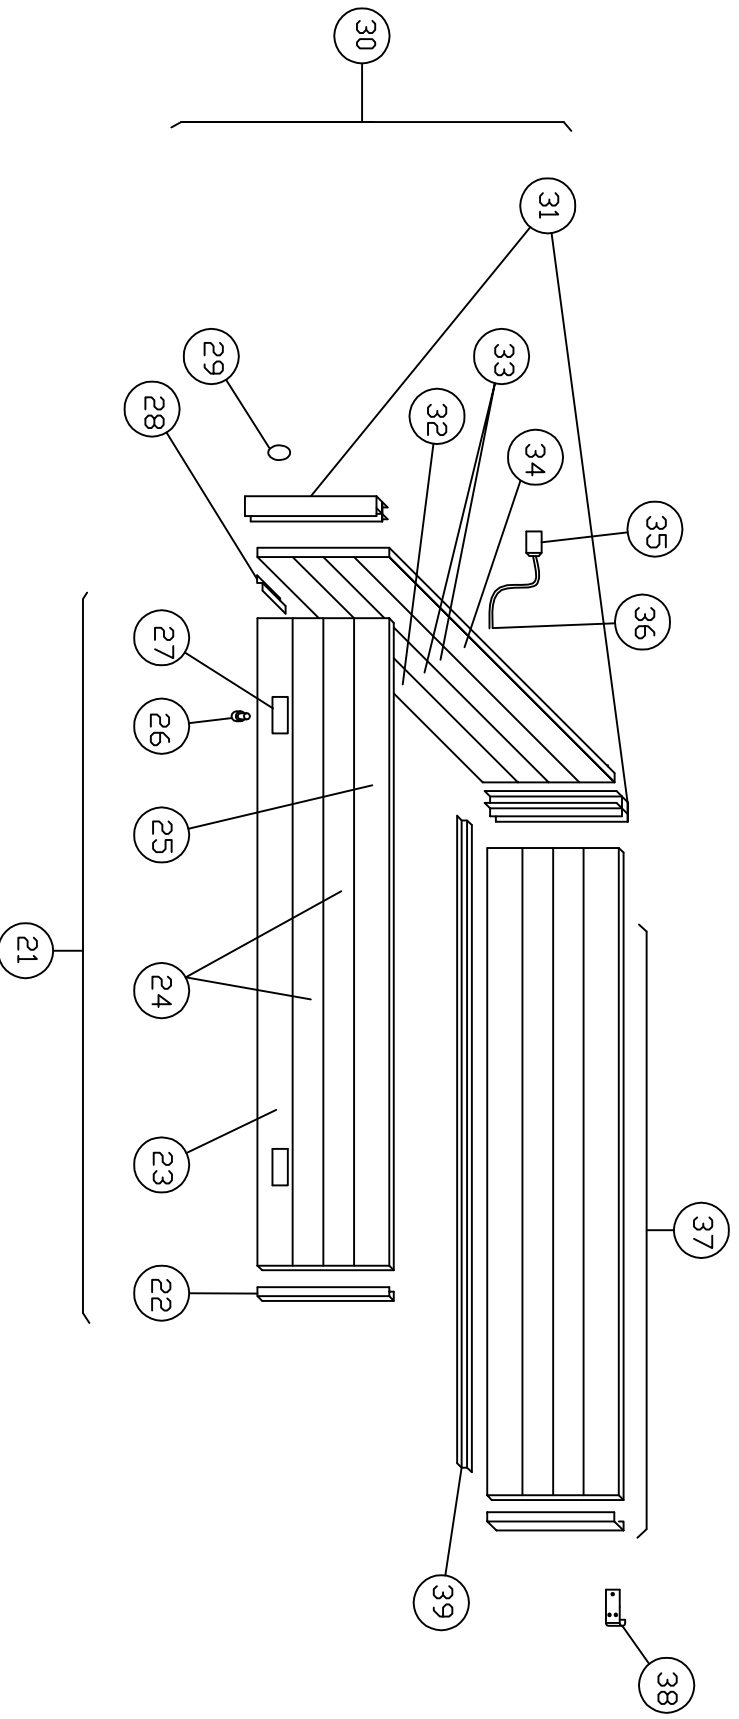

CAISSE MEUBLE SLT GL BLANCHE
FURNITURE SLT GL WHITE

CAISSE MEUBLE 5LT GL blanche
FURNITURE 5LT GL WHITE

		Année 2009
		Year 2009
rep Number	Désignation Description	Référence à commander Reference to order
21	Panneau gauche équipé 901910	TI901910
22	profil plastique U26B1LG430	PL18094C
23	Planche plastique 115MRB1LG2113	PL18092W
24	Planche plastique 100SRB1 LG2113	PL18091P
25	Planche plastique 115FRB1 LG 2113	PL18093W
26	Pion d'ancrage	09049
27	Catadioptré orange	02948
28	Z avant 619470	TI619470B
29	Catadioptré blanc	02947
30	Panneau avant équipé 900939	TI900939
31	Profil plastique AR26B1 LG 430	PL18095A
32	Planche plastique 115MRB1 LG 1299	PL18092W
33	Planche plastique 100SRB1 LG 1299	PL18091P
34	Planche plastique 115FRB1 LG 1299	PL18093W
35	Prise 7 broches	03047
36	Faisceau complet avec prise	03026
37	Panneau droit équipé 900940	TI900940
38	Crochet de cuisine	619336
39	Z latéral 619471	TI619471B
40	Renfort de tablette G	TI619228B
41	Dessus fixe 618030	18003
42	Façade arrière 617923	18001
43	Séparation 616657	18000
44	Dessus ouvrant 619457	18005
45	Baguette 619458	18006
46	Façade coffre gauche 619455	18004
47	Baguette 617924	18002
48	Charnière plastique blanche	03337
49	Renfort de tablette D	TI619227B
50	Façade coffre droit 619453	18007