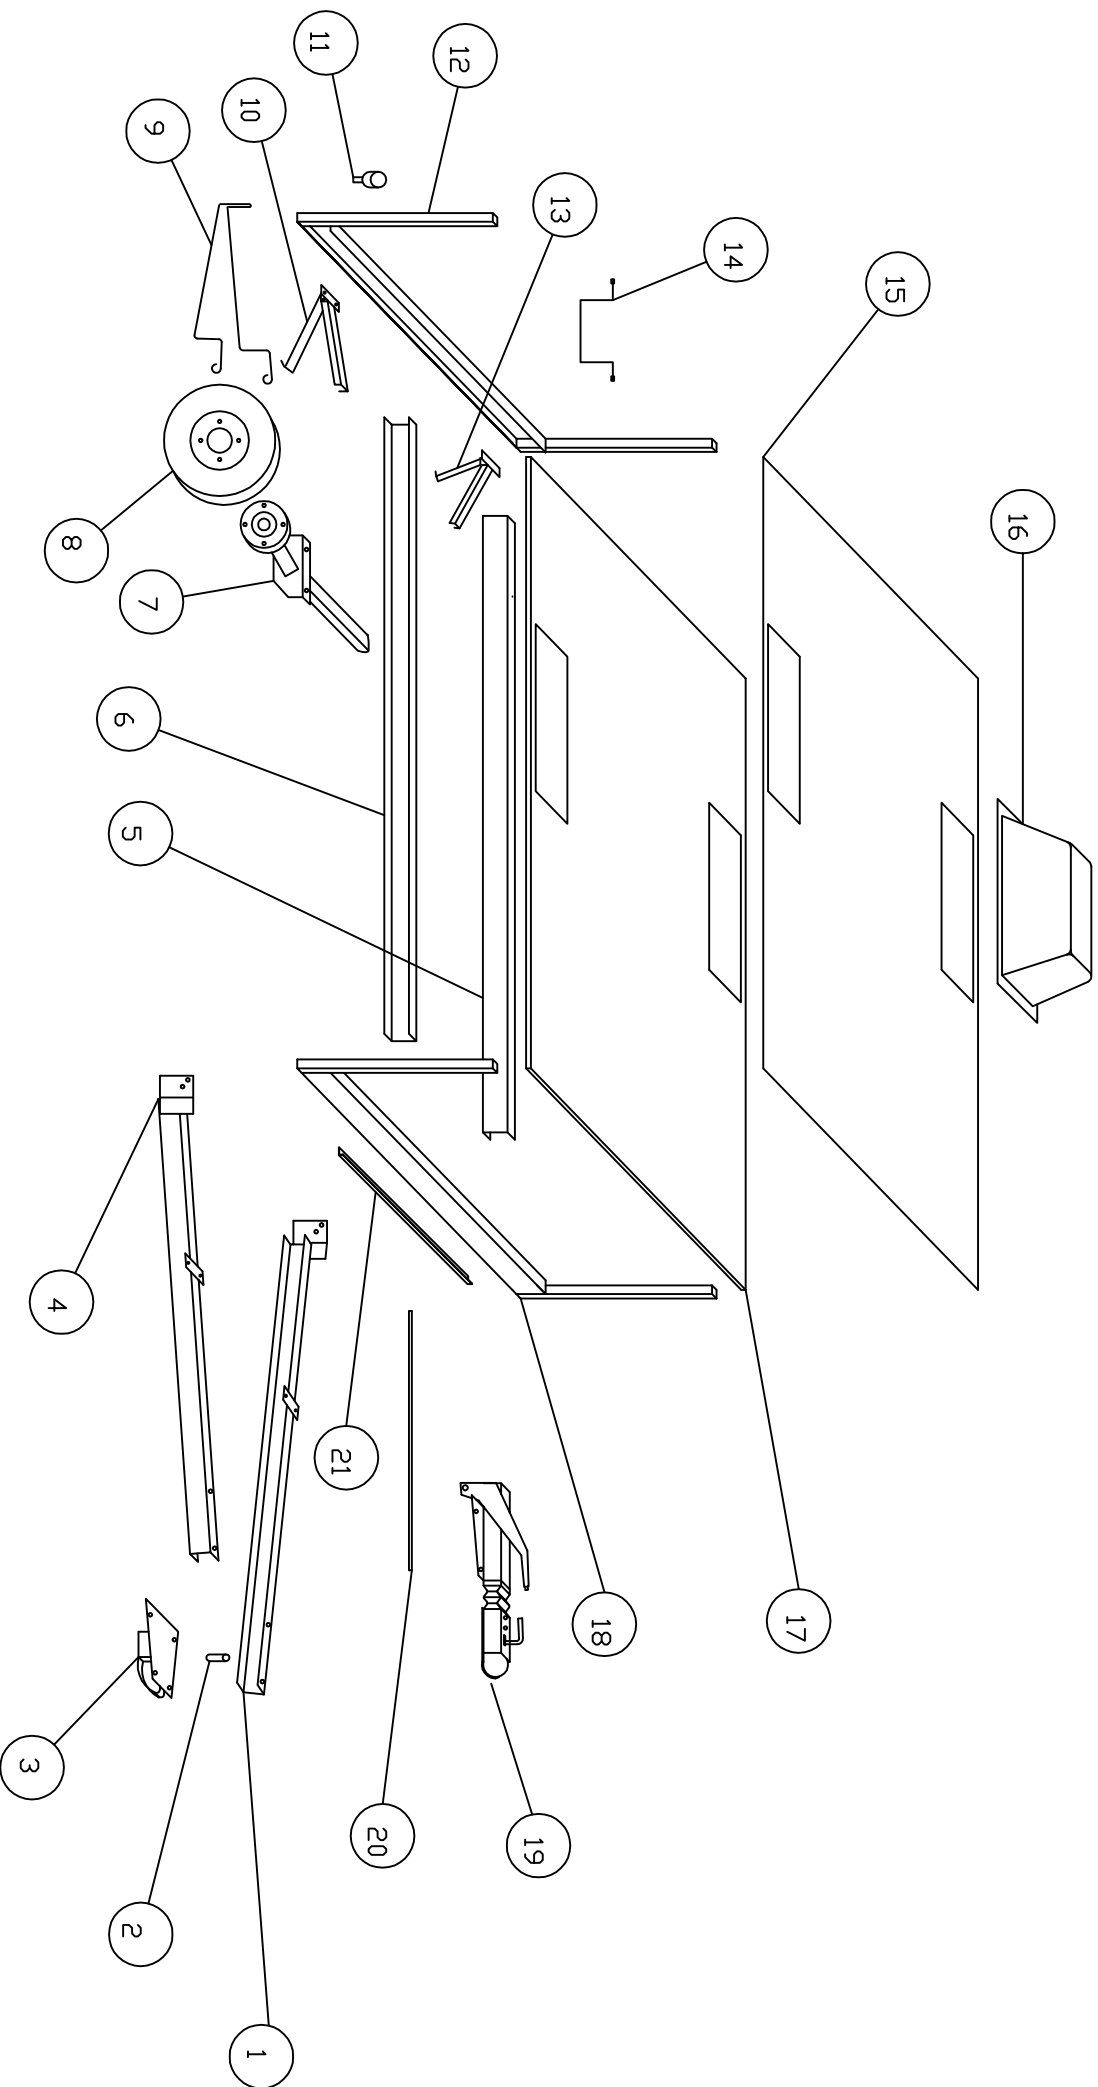

CHASSIS SLT GL AF 153X13 FRAME WITH BRAKE 153X13

CHASSIS AVEC FREIN 5LT GL roue153R13
FRAME WITH BRAKE WHEEL 153R13

		Année 2009 Year 2009
Rep Number	Désignation Description	Référence à commander Reference to order
1	Timon gauche	TI900859G
2	Entretoise de timon	900857
3	Platine inférieure	JA617807G
4	Timon droit	TI900858G
5	Longeron gauche	TI619439
6	Longeron droit	TI619438
7	Essieu 650 KG 263685	09622
8	Roue 135R13	03443
9	Support roue de secours	TI900945B
10	Vérin ARD/AVG 616815	09143
11	Silent bloc Ø30	07220
12	Traverse arrière blanche	TI902967
13	Vérin ARG/AVD 616816	09144
14	Vilebrequin 17/23	03430
15	Tapis de sol 900856	TI900856.03334
16	Passage de roue n°73	09068
17	Plancher 900855	TI900855
18	Traverse avant blanche	TI902966
19	Attelage SV60 S/2 FR 220510	09306
20	Tige de frein LG 1845	09312
21	Renfort de traverse	TI617812