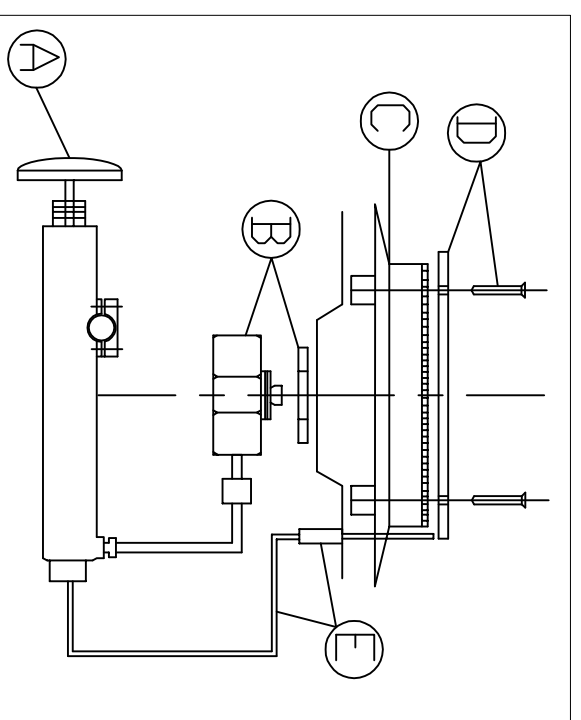

CUISINE SLT GL 3 FEUX KITCHEN SLT GL 3 BURNERS

BRULEUR