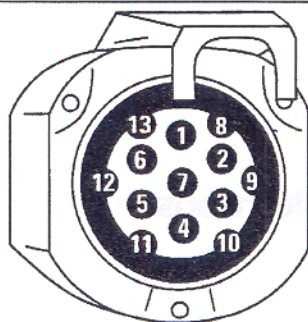

**Aansluiting
13-polige
stekkerdoos
volgens ISO 11446**

Multicom - **West**

Jeager

Contact No.	Circuit	kleur	mm ²
1	linker richtingaanwijzer	geel	1,5
2	mistachterlicht	blauw	
3	massa aansluiting voor contacten 1 t/m 8	wit	2,5
4	rechter richtingaanwijzer	groen	1,5
5	achterlicht-, stadslicht-, en nummerplaatverlichting rechts	bruin	
6	remlichten	rood	
7	achterlicht-, stadslicht- en nummerplaatverlichting links	zwart	
8	achteruitrijverlichting	rood/zwart	
9	constante stroomdraad	bruin/wit	2,5
10	geschakelde stroomdraad (door contactslot) (+ laadkabel)	rood	
11	massa voor contact 10	wit	
12	vrij (wordt gebruikt voor indicatie op het trekkende voertuig, dat de trailer elektrisch is gekoppeld).	rood/blauw	-----
13	massa voor contact 9	wit	2,5