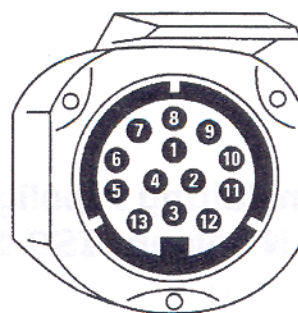

**Aansluiting
13-polige
stekkerdoos
volgens ISO 11446**

Multicom - **West**

Jeager

Contact No.	Circuit	kleur	mm ²
1	linker richtingaanwijzer	geel	1,5
2	mistachterlicht	blauw	
3	massa aansluiting voor contacten 1 t/m 8	wit	2,5
4	rechter richtingaanwijzer	groen	1,5
5	achterlicht-, stadslicht-, en nummerplaatverlichting rechts	bruin	
6	remlichten	rood	
7	achterlicht-, stadslicht- en nummerplaatverlichting links	zwart	
8	achteruitrijverlichting	rood/zwart	
9	constante stroomdraad	bruin/wit	2,5
10	geschakelde stroomdraad (door contactslot) (+ laadkabel)	rood	
11	massa voor contact 10	wit	
12	vrij (wordt gebruikt voor indicatie op het trekkende voertuig, dat de trailer elektrisch is gekoppeld).	rood/blauw	-----
13	massa voor contact 9	wit	2,5